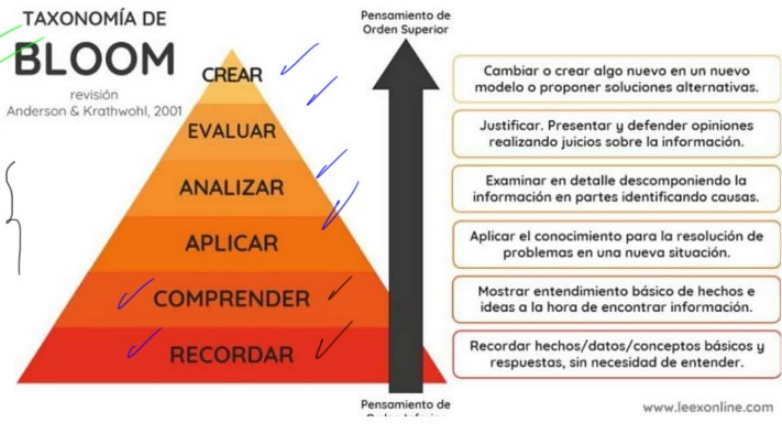

M. Invertida

~~Alto~~ Alto  
\* Prof → Medio  
(Pregunta) básico  
test

H: { Miércoles ⇒ 8:30-10 pm  
Sábados ⇒ 11am-1pm

Lúnes ⇒ 8:30pm  
Tutoría